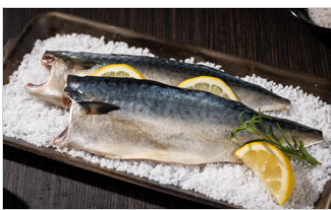

고향사랑기부제 답례품

답례품이란

지방자치단체가 기부자에게 기부금액의 100분의 30의 한도를 초과하지 아니하는 범위에서 제공하는 물품 또는 경제적 이익

답례품 종류

- 지역특산품 등 관할구역 안에서 생산·제조된 물품
  - 관할구역 안에서 생산·채취된 농·수·축산물 및 임산물 등의 특산품
  - 개인 또는 기업이 해당 지역에서 생산·제조한 물품
- 관할구역 안에서 통용될 수 있는 상품권 등 유품증권
- 해당 지역의 경제 활성화에 기여할 수 있는 조례로 정한 것

※ (답례품 금지품목) 현금, 고가의 귀금속 및 보석류, 직불전자지급수단·선불전자지급수단·전자화폐, 개별소비세를 부과하는 장소의 입장권, 고가의 스포츠용품·전자제품 등

15개 총 73건 제목 ~ 검색어를 입력하세요

63 공유

[청연수산] 삼채고등어 20팩
2024-02-22 김은실