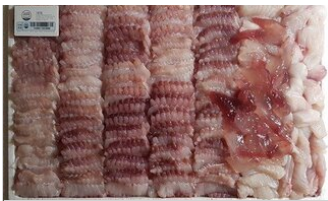

[보해양조] 매원스틱 세트(60개)  
2024-02-16 김은실

89 공유

[에손자립원] 에손참기를 선물세트  
2024-02-16 김은실

54 공유

[남도고향수산] 국내산 참홍어 5...  
2024-02-16 김은실

👁️ 53 ←공유  
**[남도고향수산] 흑산도홍어 300...**  
 2024-02-16 김은실

👁️ 59 ←공유  
**[람키드크래프트] 목포스타일 도...**  
 2024-02-16 김은실