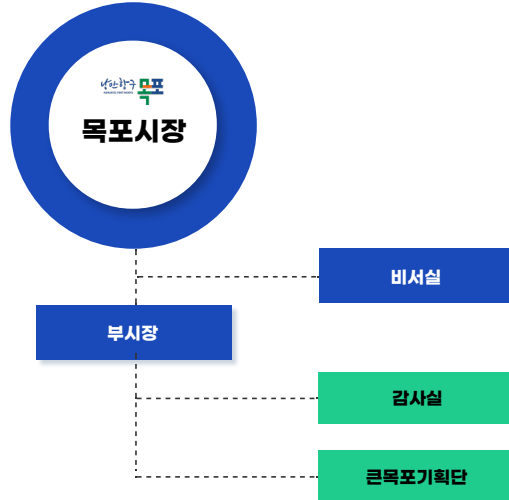

Web Contents

2024년 04월 24일 00시 25분

직원검색은 상단 통합검색을 이용하세요

기획청년국				
기획예산과	청년연구과	홍보과	세정과	회계과
· 기획	· 청년정책	· 홍보기획	· 세정	· 경리
· 예산	· 청년지원	· 전략홍보	· 부과1	· 계약
· 정책개발	· 일자리	· 뉴미디어	· 부과2	· 재산관리
· 법무혁신	· 인구정책		· 재산세	· 청사관리
· 납세자보호	· 스마트그린산단		· 과표조사	· 운전지원
			· 지방소득세	스마트정보과
			· 정수1	
			· 정수2	· 디지털정책
			· 세외수입	· 정보산업
				· 정보통계
				· 정보보호
				· 정보통신

자치행정복지국				
자치행정과	사회복지과	노인장애인과	여성가족과	민원봉사실
· 서무	· 복지행정	· 노인복지	· 보육	· 민원
· 시정	· 기초생활보장	· 장애인복지	· 아동청소년	· 가족관계등록
· 인사	· 자원봉사	· 복지시설	· 여성정책	· 토지관리
· 후생복지	· 통합조사관리1	· 자활주거복지	· 드림스타트	· 지적
· 기록물관리	· 통합조사관리2		· 아동보호	· 공간정보
· 고향사랑	· 희망복지지원			· 지적재조사
· 비서실				
· 파견및장기교육				
· 퇴직준비교육파견				