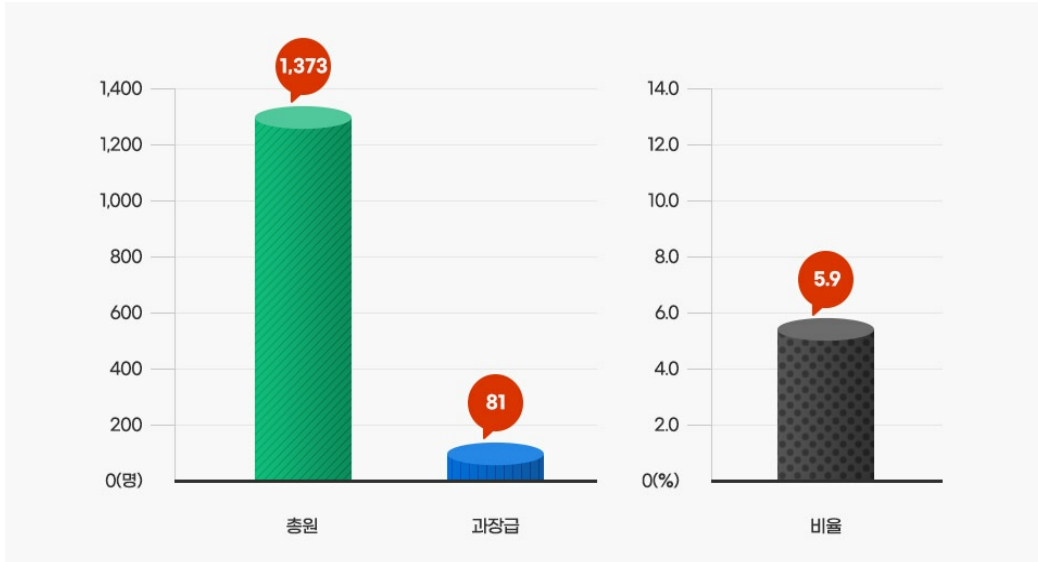

# *Web Contents*

---

2024년 04월 26일 04시 32분

공무원정원

**과장급 이상 상위직 비율**

공무원 1인당 주민수

현장공무원 비율

재정규모 대비 인건비 운...

[※작성기준일 : 2023. 12. 31.]

지자체 유형별	과장급 이상 비율		
	총원	과장급	비율
목포시	1,373명	81명	5.9%
①인구 50만 미만 일반시 평균	1,009명	63명	6.3%
②인구 20만 ~ 30만 미만 시 평균	1,152명	71명	6.2%