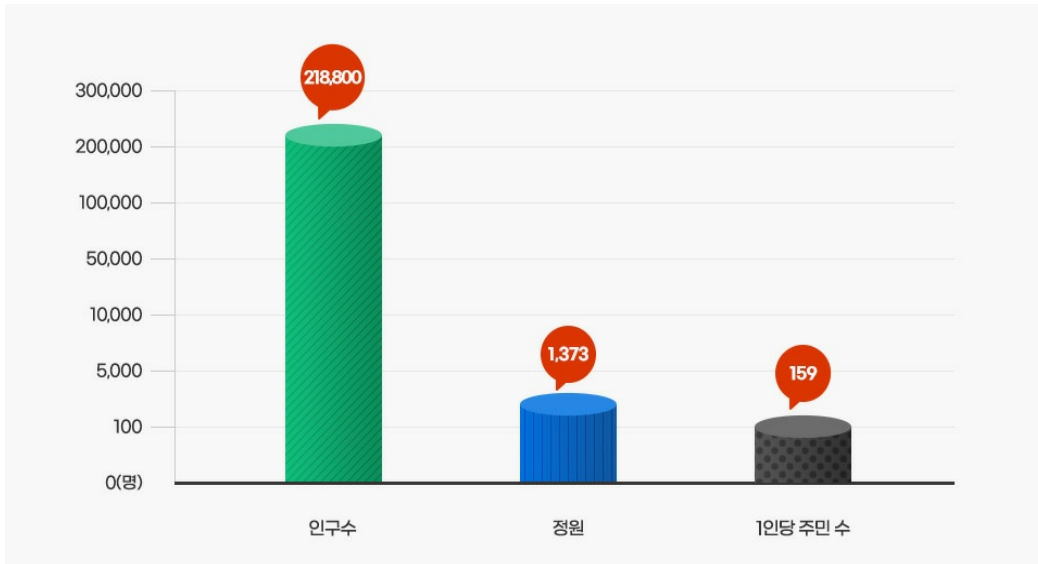

Web Contents

2024년 04월 17일 22시 33분

공무원정원

과장급 이상 상위직 비율

공무원 1인당 주민수

현장공무원 비율

재정규모 대비 인건비 운...

[※작성기준일 : 2023. 12. 31.]