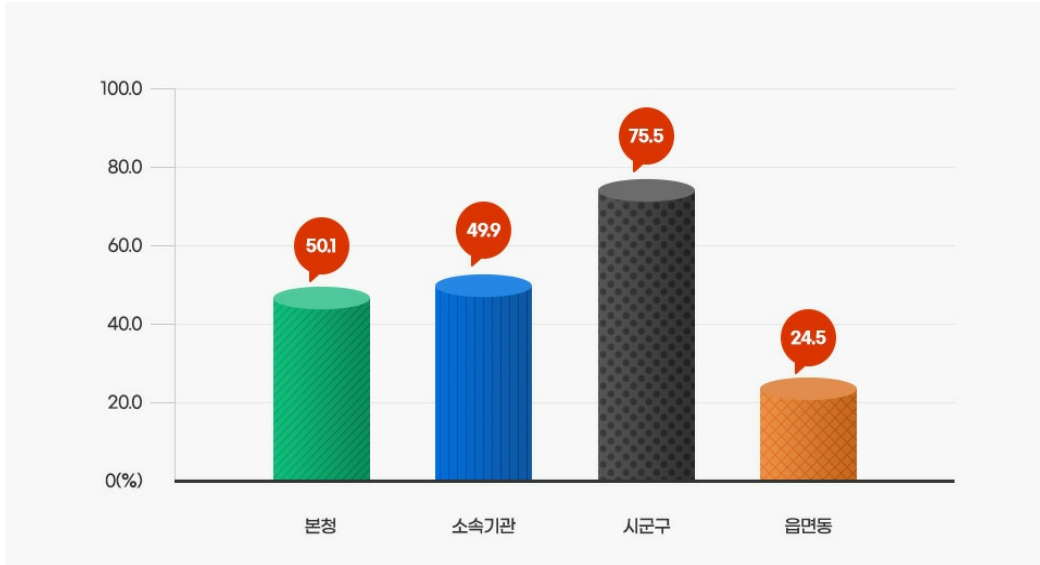

Web Contents

2024년 04월 28일 07시 17분

공무원정원

과장급 이상 상위직 비율

공무원 1인당 주민수

현장공무원 비율

재정규모 대비 인건비 운...

[※작성기준일 : 2023. 12. 31.]