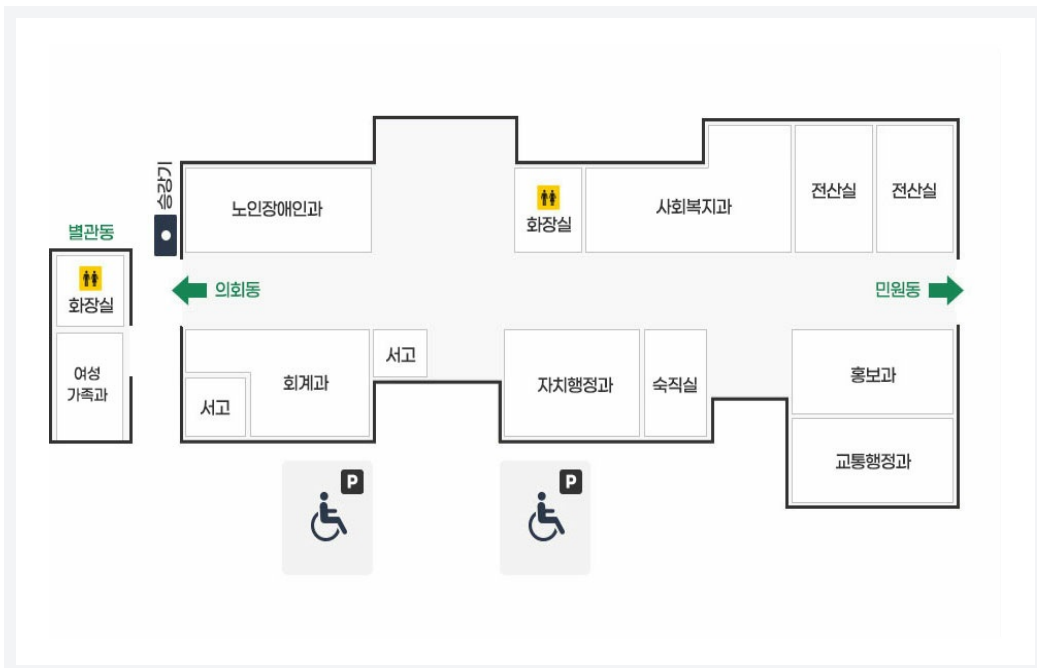

Web Contents

2024년 04월 25일 23시 47분

본관

민원동

의회동

트윈스타 행정타운

본관 지하1층

지하1층 : 보일러실, 구내매점, 기록물관리실, 고향사랑팀, 화장실, 인사작업실, 기록물실, 문서고

본관 지상1층

지상1층 : 승강기, 노인장애인과, 화장실, 사회복지과, 전산실, 전산실, 홍보과, 교통행정과, 숙직실, 자치행정과, 서고, 회계과,

(<http://www.mokpo.go.kr>)

서고
별관동 : 여성가족과, 화장실

본관 지상2층

지상2층 : 승강기, 상황실, 화장실, 경제수산환경국장실, 대중교통과, 영상회의실, 큰목포기획단, 해양항만과, 수산산업과, 편집실, 안전도시건설국장실, 관광문화교육국장실, 자치행정복지국장실, 기획청년국장실, 부속실, 부시장실, 부속실, 소회의실, 시장실
목포종합경기장 2층: 스포츠산업과

본관 지상3층

지상3층 : 청년인구과, 대외협력실, 문화예술과, 화장실, 농업정책과, 도시디자인과, 평통사무실, 옥상, 관광과, 기획예산과, 지역경제과

본관 지상4층

지상4층 : 스마트정보과, 건설2과, 통신실, 화장실, 회의실, 옥상, 감사장, 감사실, 건설과

주소

58613 전라남도 목포시 양을로 203 (용당동) 목포시청

COPYRIGHT © MOKPO-SI. ALL RIGHT RESERVED.