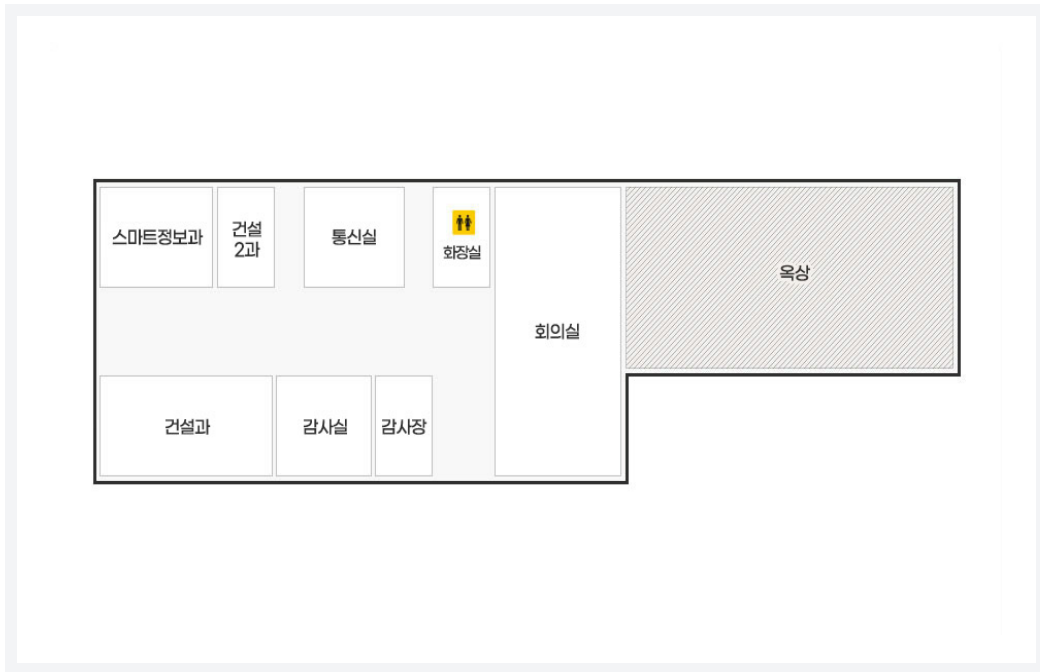

Web Contents

2024년 04월 25일 23시 47분

본관

민원동

의회동

트윈스타 행정타운

본관 지하1층

지하1층 : 보일러실, 구내매점, 기록물관리실, 고향사랑팀, 화장실, 인사작업실, 기록물실, 문서고

본관 지상1층

지상1층 : 승강기, 노인장애인과, 화장실, 사회복지과, 전산실, 전산실, 홍보과, 교통행정과, 숙직실, 자치행정과, 서고, 회계과,

(<http://www.mokpo.go.kr>)

서고
별관동 : 여성가족과, 화장실

본관 지상2층

지상2층 : 승강기, 상황실, 화장실, 경제수산환경국장실, 대중교통과, 영상회의실, 큰목포기획단, 해양항만과, 수산산업과, 편집실, 안전도시건설국장실, 관광문화교육국장실, 자치행정복지국장실, 기획청년국장실, 부속실, 부시장실, 부속실, 소회의실, 시장실
목포종합경기장 2층: 스포츠산업과

본관 지상3층

지상3층 : 청년인구과, 대외협력실, 문화예술과, 화장실, 농업정책과, 도시디자인과, 평통사무실, 옥상, 관광과, 기획예산과, 지역경제과

본관 지상4층

지상4층 : 스마트정보과, 건설2과, 통신실, 화장실, 회의실, 옥상, 감사장, 감사실, 건설과

주소

58613 전라남도 목포시 양을로 203 (용당동) 목포시청

COPYRIGHT © MOKPO-SI. ALL RIGHT RESERVED.