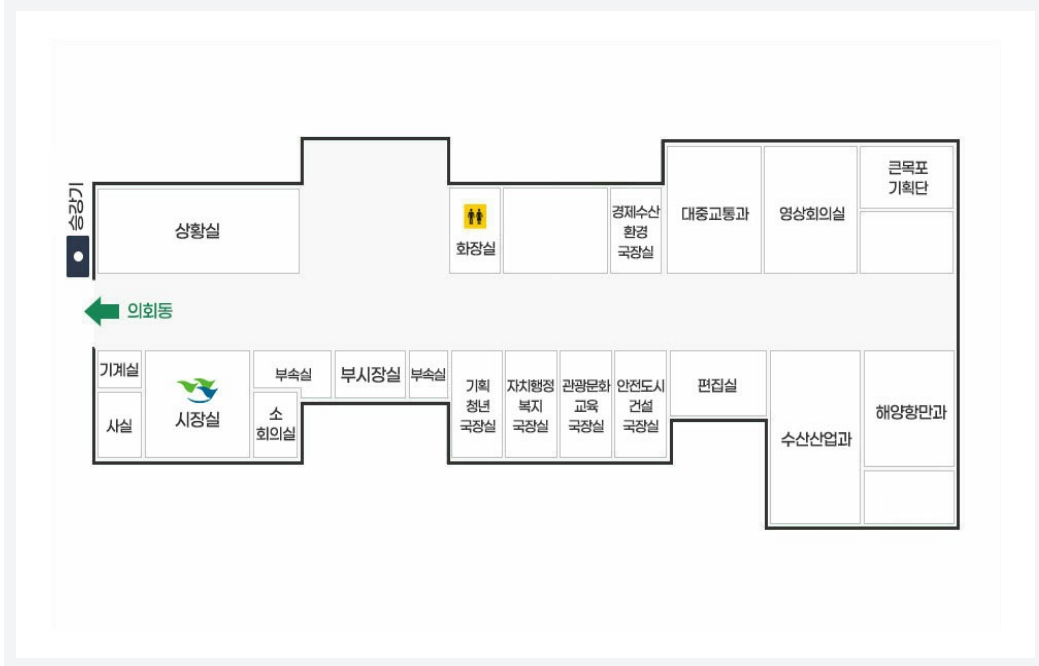

Web Contents

2024년 04월 25일 23시 47분

본관

민원동

의회동

트윈스타 행정타운

본관 지하1층

지하1층 : 보일러실, 구내매점, 기록물관리실, 고향사랑팀, 화장실, 인사작업실, 기록물실, 문서고

본관 지상1층

지상1층 : 승강기, 노인장애인과, 화장실, 사회복지과, 전산실, 전산실, 홍보과, 교통행정과, 숙직실, 자치행정과, 서고, 회계과,

(<http://www.mokpo.go.kr>)

서고
별관동 : 여성가족과, 화장실

본관 지상2층

지상2층 : 승강기, 상황실, 화장실, 경제수산환경국장실, 대중교통과, 영상회의실, 큰목포기획단, 해양항만과, 수산산업과, 편집실, 안전도시건설국장실, 관광문화교육국장실, 자치행정복지국장실, 기획청년국장실, 부속실, 부시장실, 부속실, 소회의실, 시장실
목포종합경기장 2층: 스포츠산업과

본관 지상3층

지상3층 : 청년인구과, 대외협력실, 문화예술과, 화장실, 농업정책과, 도시디자인과, 평통사무실, 옥상, 관광과, 기획예산과, 지역경제과

본관 지상4층

지상4층 : 스마트정보과, 건설2과, 통신실, 화장실, 회의실, 옥상, 감사장, 감사실, 건설과

주소

58613 전라남도 목포시 양을로 203 (용당동) 목포시청

COPYRIGHT © MOKPO-SI. ALL RIGHT RESERVED.