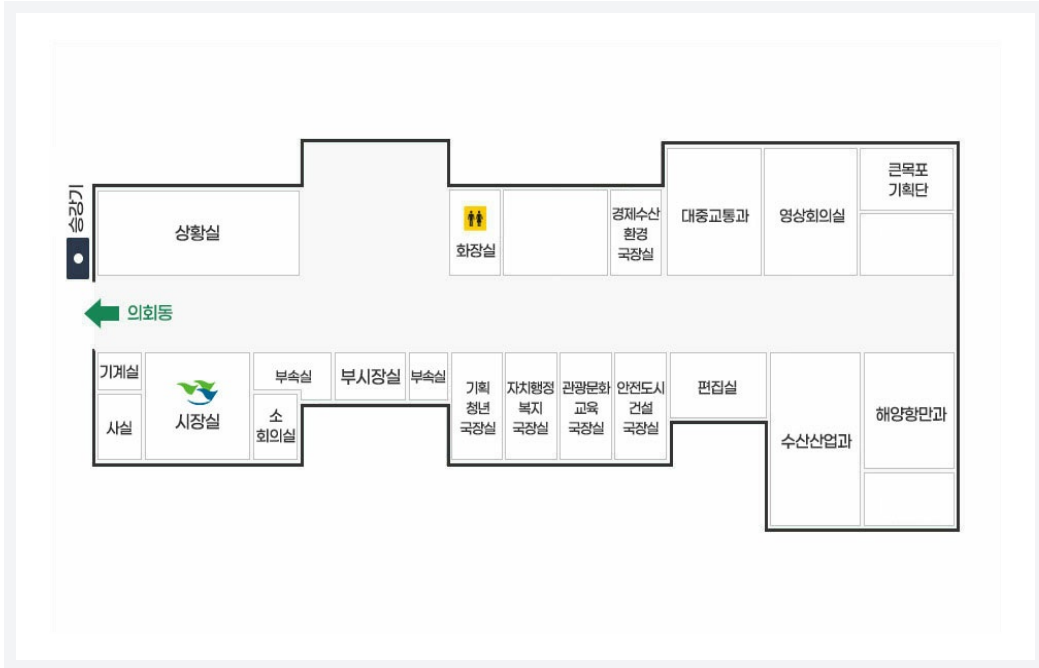

Web Contents

2024년 05월 05일 15시 30분

본관

민원동

의회동

트윈스타 행정타운

본관 지하1층

지하1층 : 보일러실, 구내매점, 기록물관리실, 고향사랑팀, 화장실, 인사작업실, 기록물실, 문서고

본관 지상1층

지상1층 : 승강기, 노인장애인과, 화장실, 사회복지과, 전산실, 전산실, 홍보과, 교통행정과, 속직실, 자치행정과, 서고, 회계과

서고
별관동 : 여성가족과, 화장실

본관 지상2층

지상2층 : 승강기, 상황실, 화장실, 경제수산환경국장실, 대중교통과, 영상회의실, 큰목포기획단, 해양항만과, 수산산업과, 편집실, 안전도시건설국장실, 관광문화교육국장실, 자치행정복지국장실, 기획청년국장실, 부속실, 부시장실, 부속실, 소회의실, 시장실
목포종합경기장 2층: 스포츠산업과

본관 지상3층

지상3층 : 청년인구과, 대외협력실, 문화예술과, 화장실, 농업정책과, 도시디자인과, 평통사무실, 옥상, 관광과, 기획예산과, 지역경제과

본관 지상4층

지상4층 : 스마트정보과, 건설2과, 통신실, 화장실, 회의실, 옥상, 감사장, 감사실, 건설과

주소

58613 전라남도 목포시 양을로 203 (용당동) 목포시청

COPYRIGHT © MOKPO-SI. ALL RIGHT RESERVED.