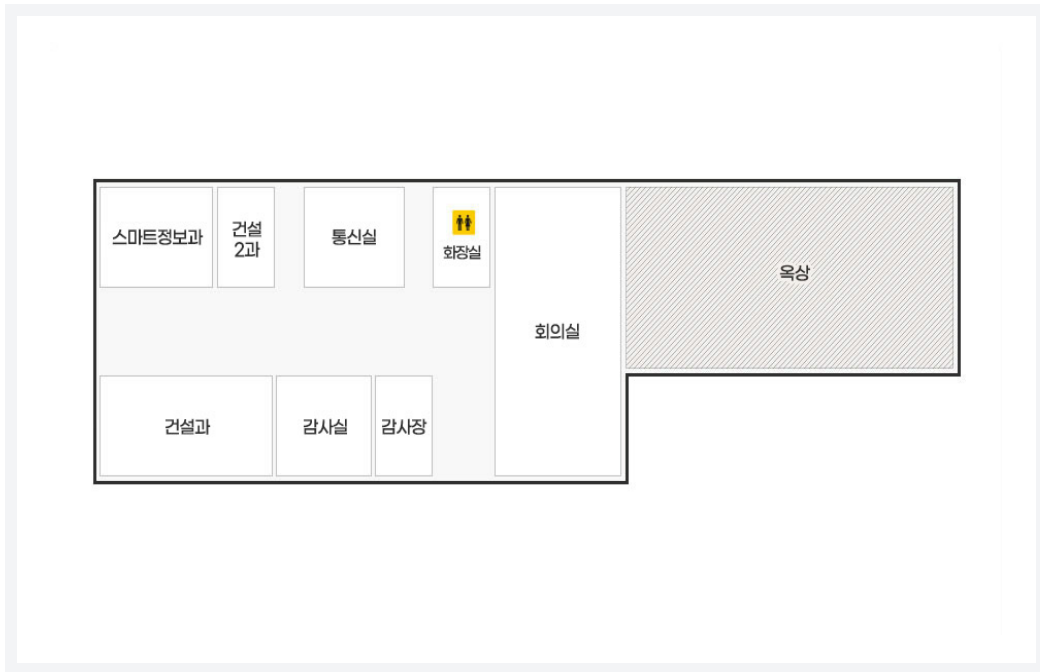

Web Contents

2024년 05월 05일 15시 30분

본관

민원동

의회동

트윈스타 행정타운

본관 지하1층

지하1층 : 보일러실, 구내매점, 기록물관리실, 고향사랑팀, 화장실, 인사작업실, 기록물실, 문서고

본관 지상1층

지상1층 : 승강기, 노인장애인과, 화장실, 사회복지과, 전산실, 전산실, 홍보과, 교통행정과, 속직실, 자치행정과, 서고, 회계과

서고
별관동 : 여성가족과, 화장실

본관 지상2층

지상2층 : 승강기, 상황실, 화장실, 경제수산환경국장실, 대중교통과, 영상회의실, 큰목포기획단, 해양항만과, 수산산업과, 편집실, 안전도시건설국장실, 관광문화교육국장실, 자치행정복지국장실, 기획청년국장실, 부속실, 부시장실, 부속실, 소회의실, 시장실
목포종합경기장 2층: 스포츠산업과

본관 지상3층

지상3층 : 청년인구과, 대외협력실, 문화예술과, 화장실, 농업정책과, 도시디자인과, 평통사무실, 옥상, 관광과, 기획예산과, 지역경제과

본관 지상4층

지상4층 : 스마트정보과, 건설2과, 통신실, 화장실, 회의실, 옥상, 감사장, 감사실, 건설과

주소

58613 전라남도 목포시 양을로 203 (용당동) 목포시청

COPYRIGHT © MOKPO-SI. ALL RIGHT RESERVED.