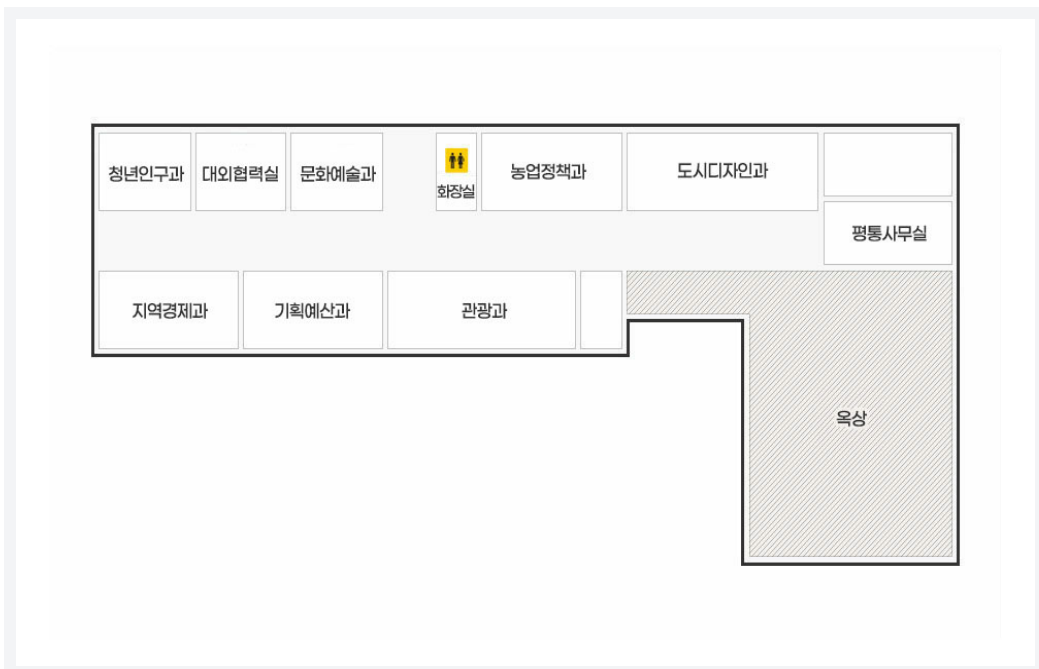

Web Contents

2024년 05월 05일 15시 30분

본관

민원동

의회동

트윈스타 행정타운

본관 지하1층

지하1층 : 보일러실, 구내매점, 기록물관리실, 고향사랑팀, 화장실, 인사작업실, 기록물실, 문서고

본관 지상1층

지상1층 : 승강기, 노인장애인과, 화장실, 사회복지과, 전산실, 전산실, 홍보과, 교통행정과, 속직실, 자치행정과, 서고, 회계과

서고
별관동 : 여성가족과, 화장실

본관 지상2층

지상2층 : 승강기, 상황실, 화장실, 경제수산환경국장실, 대중교통과, 영상회의실, 큰목포기획단, 해양항만과, 수산산업과, 편집실, 안전도시건설국장실, 관광문화교육국장실, 자치행정복지국장실, 기획청년국장실, 부속실, 부시장실, 부속실, 소회의실, 시장실
목포종합경기장 2층: 스포츠산업과

본관 지상3층

지상3층 : 청년인구과, 대외협력실, 문화예술과, 화장실, 농업정책과, 도시디자인과, 평통사무실, 옥상, 관광과, 기획예산과, 지역경제과

본관 지상4층

지상4층 : 스마트정보과, 건설2과, 통신실, 화장실, 회의실, 옥상, 감사장, 감사실, 건설과

주소

58613 전라남도 목포시 양을로 203 (용당동) 목포시청

COPYRIGHT © MOKPO-SI. ALL RIGHT RESERVED.