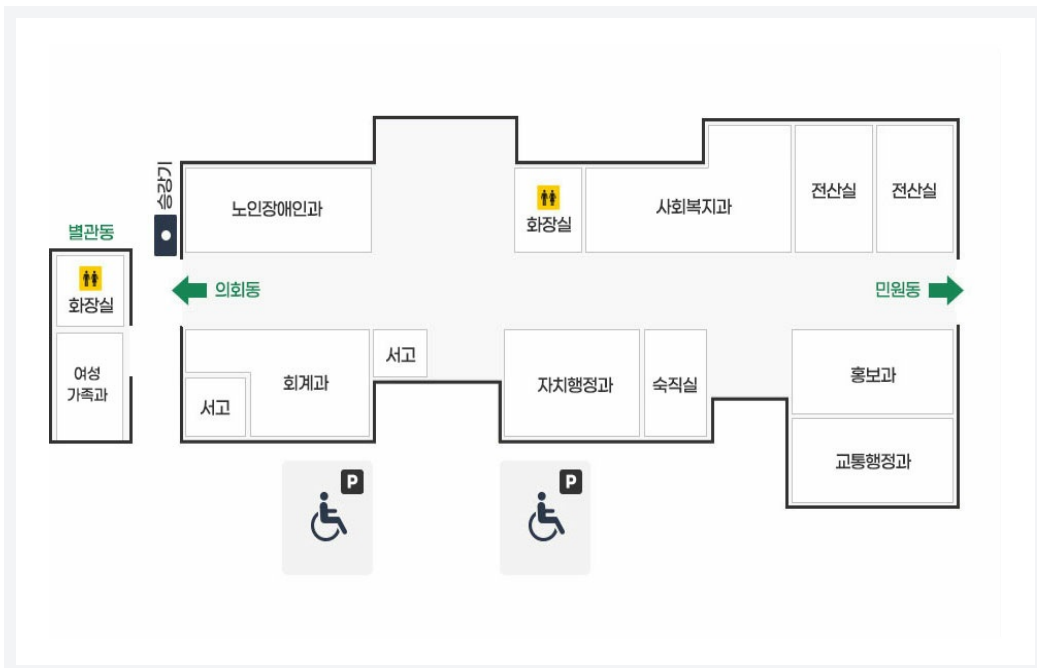

Web Contents

2024년 05월 05일 15시 30분

본관

민원동

의회동

트윈스타 행정타운

본관 지하1층

지하1층 : 보일러실, 구내매점, 기록물관리실, 고향사랑팀, 화장실, 인사작업실, 기록물실, 문서고

본관 지상1층

지상1층 : 승강기, 노인장애인과, 화장실, 사회복지과, 전산실, 전산실, 홍보과, 교통행정과, 속직실, 자치행정과, 서고, 회계과

서고
별관동 : 여성가족과, 화장실

본관 지상2층

지상2층 : 승강기, 상황실, 화장실, 경제수산환경국장실, 대중교통과, 영상회의실, 큰목포기획단, 해양항만과, 수산산업과, 편집실, 안전도시건설국장실, 관광문화교육국장실, 자치행정복지국장실, 기획청년국장실, 부속실, 부시장실, 부속실, 소회의실, 시장실
목포종합경기장 2층: 스포츠산업과

본관 지상3층

지상3층 : 청년인구과, 대외협력실, 문화예술과, 화장실, 농업정책과, 도시디자인과, 평통사무실, 옥상, 관광과, 기획예산과, 지역경제과

본관 지상4층

지상4층 : 스마트정보과, 건설2과, 통신실, 화장실, 회의실, 옥상, 감사장, 감사실, 건설과

주소

58613 전라남도 목포시 양을로 203 (용당동) 목포시청

COPYRIGHT © MOKPO-SI. ALL RIGHT RESERVED.