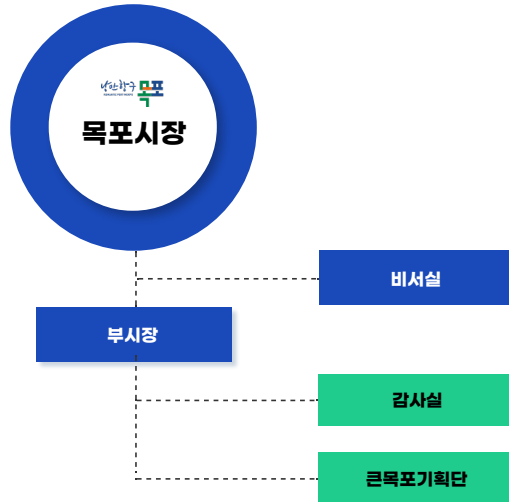

Web Contents

2024년 05월 04일 14시 51분

직원검색은 상단 통합검색을 이용하세요

| 기획청년국 | | | | |
|---------|-----------|--------|---------|----------|
| 기획예산과 | 청년연구과 | 홍보과 | 세정과 | 회계과 |
| · 기획 | · 청년정책 | · 홍보기획 | · 세정 | · 경리 |
| · 예산 | · 청년지원 | · 전략홍보 | · 부과1 | · 계약 |
| · 정책개발 | · 일자리 | · 뉴미디어 | · 부과2 | · 재산관리 |
| · 법무혁신 | · 인구정책 | | · 재산세 | · 청사관리 |
| · 납세자보호 | · 스마트그린산단 | | · 과표조사 | · 운전지원 |
| | | | · 지방소득세 | · 스마트정보과 |
| | | | · 정수1 | · 디지털정책 |
| | | | · 정수2 | · 정보산업 |
| | | | · 세외수입 | · 정보통계 |
| | | | | · 정보보호 |
| | | | | · 정보통신 |