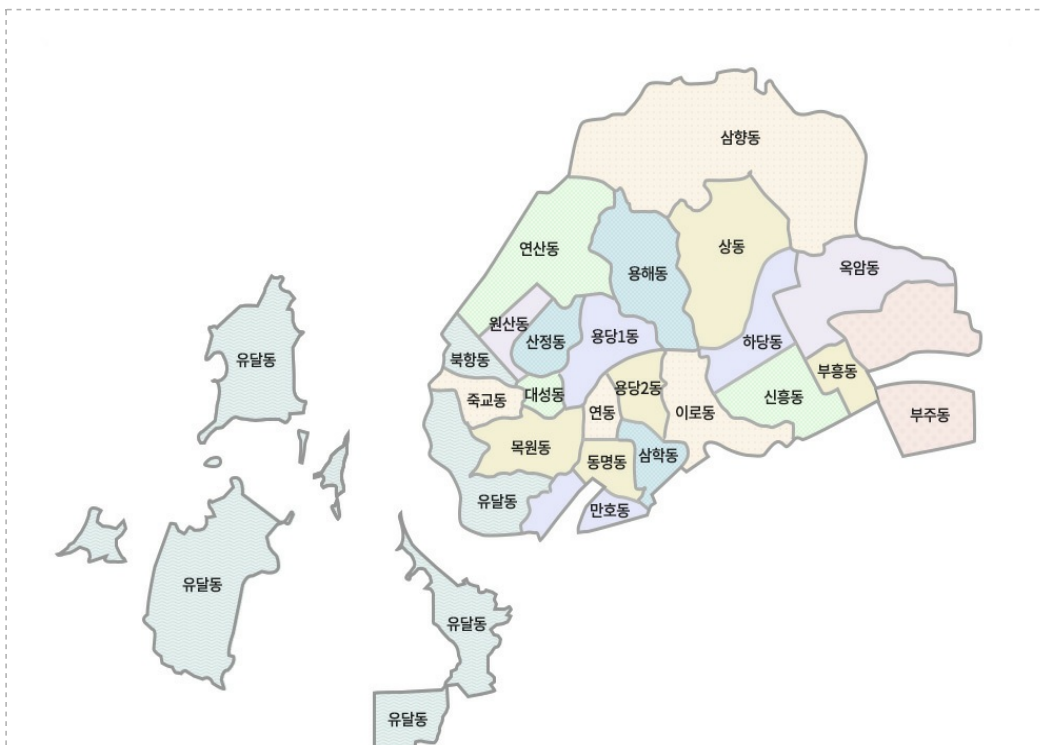

Web Contents

2024년 05월 07일 11시 24분

목포시관내도(행정동23개, 법정동64개)

※ 위의 지도 이미지를 클릭하시면 더 큰 지도 이미지로 보실 수 있습니다.

 pdf다운로드

(<http://www.mokpo.go.kr>)

COPYRIGHT © MOKPO-SI. ALL RIGHT RESERVED.

MokPo - Si
Web Contents