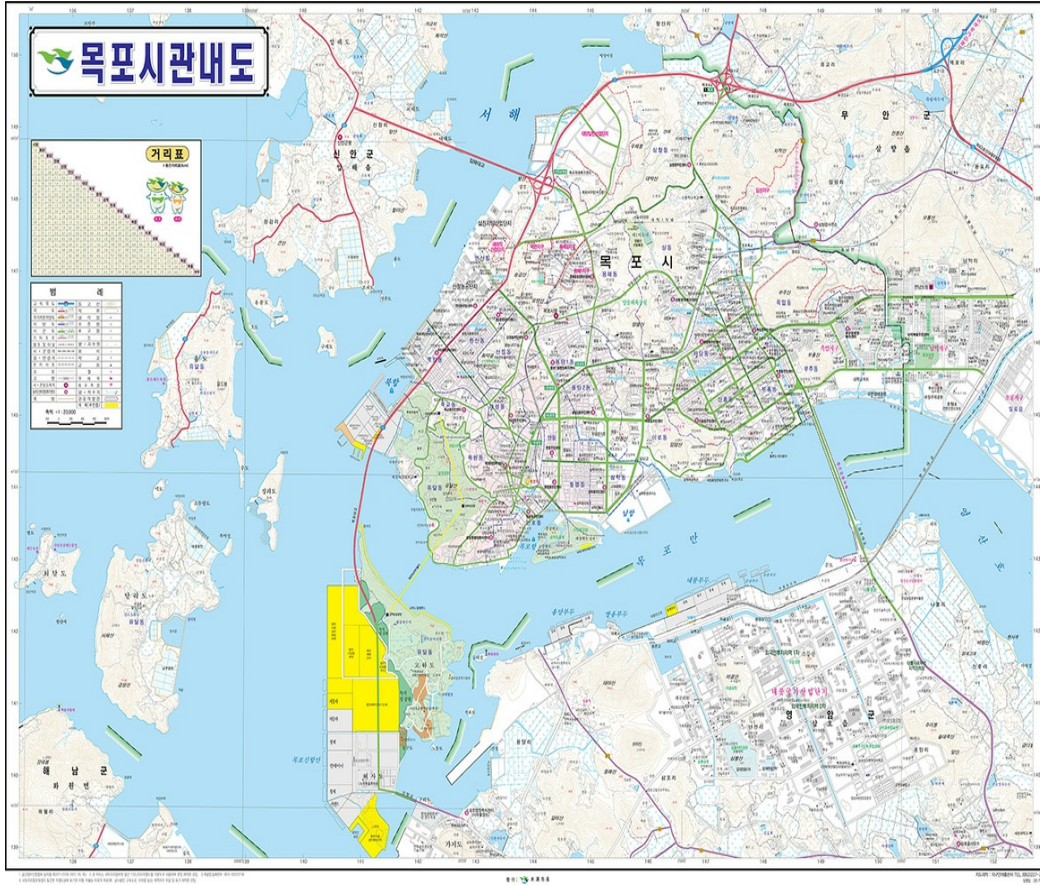

Web Contents

2024년 05월 07일 11시 24분

목포시관내도(행정동23개, 법정동64개)

※ 위의 지도 이미지를 클릭하시면 더 큰 지도 이미지로 보실 수 있습니다.

 pdf다운로드

(<http://www.mokpo.go.kr>)

COPYRIGHT © MOKPO-SI. ALL RIGHT RESERVED.

MokPo - Si
Web Contents