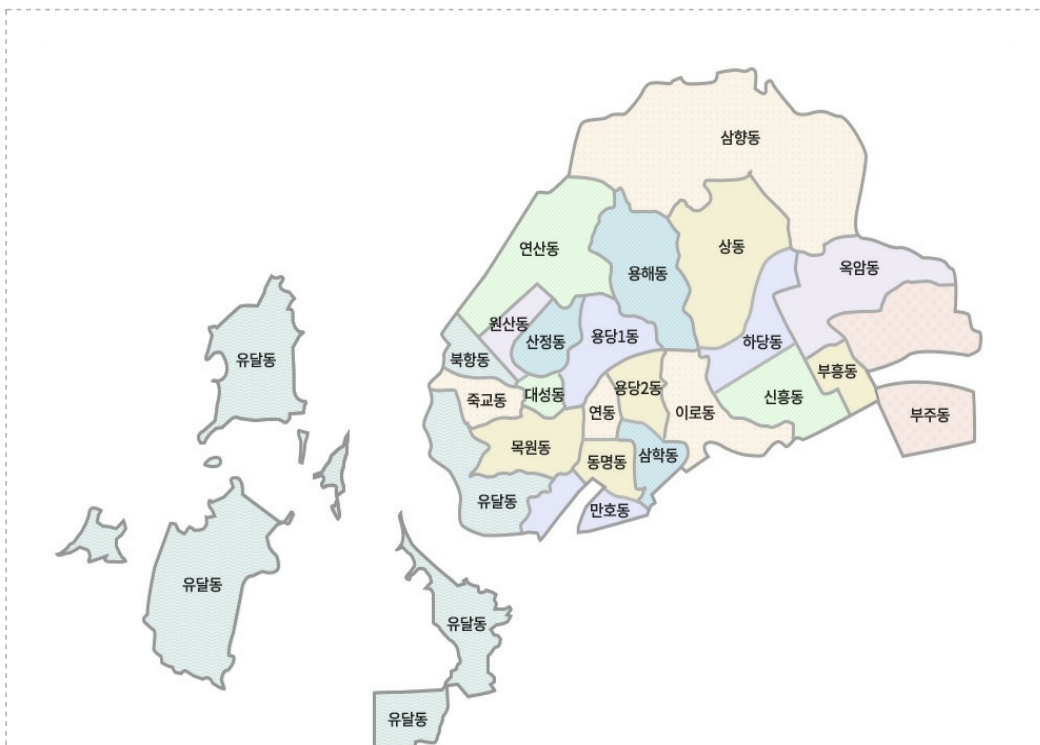

## 목포시관내도(행정동23개, 법정동64개)

※ 위의 지도 이미지를 클릭하시면 더 큰 지도 이미지로 보실 수 있습니다.

 pdf다운로드

(<http://www.mokpo.go.kr>)

---

COPYRIGHT © MOKPO-SI. ALL RIGHT RESERVED.

***MokPo - Si***  
***Web Contents***