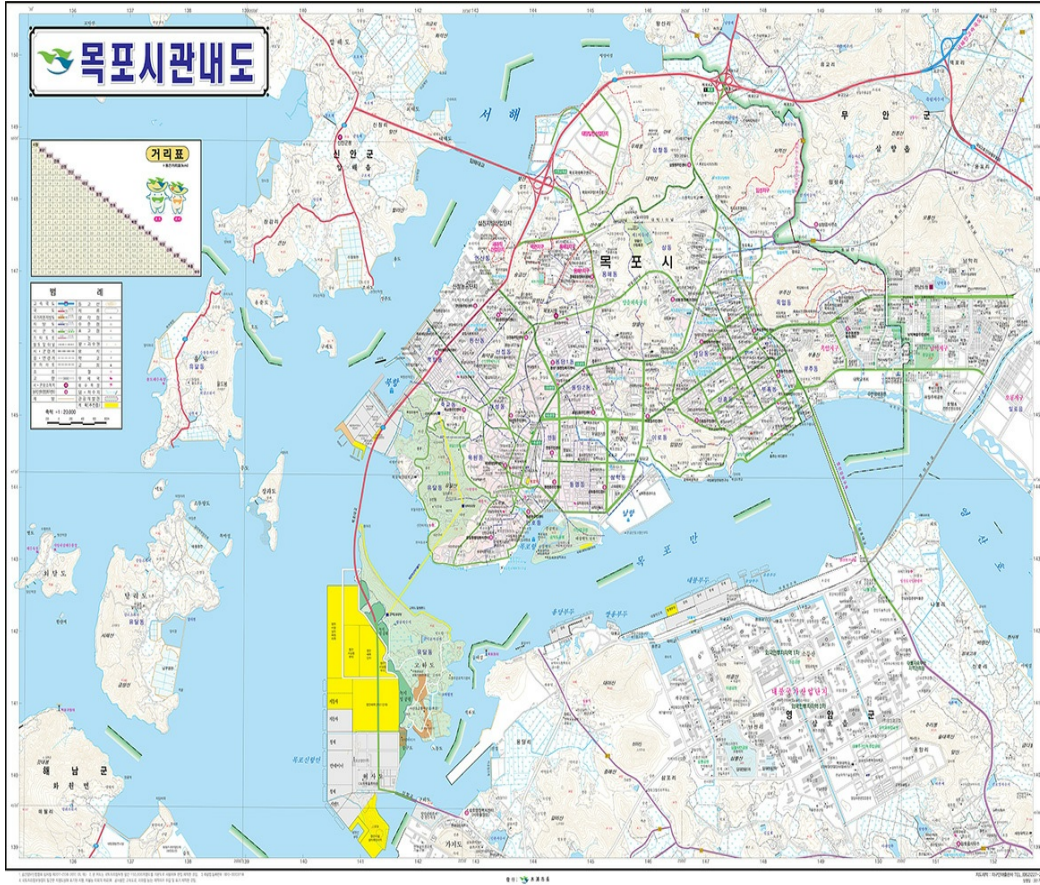

## 목포시관내도(행정동23개, 법정동64개)

※ 위의 지도 이미지를 클릭하시면 더 큰 지도 이미지로 보실 수 있습니다.

 pdf다운로드

(<http://www.mokpo.go.kr>)

---

COPYRIGHT © MOKPO-SI. ALL RIGHT RESERVED.

***MokPo - Si***  
***Web Contents***