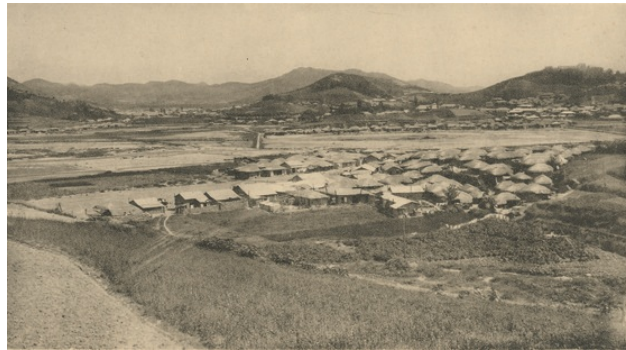

목포시

Web Contents

2024년 05월 01일 05시 20분

사진

동영상

죽교2동 공동묘지 언덕에서 바라본 대성동(1930년)

2011.08.31 17:15 조회수 208 등록자 관리자

죽교2동 공동묘지 언덕에서 바라본 대성동(1930년)

첨부파일

전체(Zip)다운로드

죽교2동_공동묘지_언덕에서_바라본_대성동(1930년).png (565 hit/ 293.7 KB)

미리보기

목록

이전글

죽교2동 언덕에서 바라본 대성동(1997년)

다음글