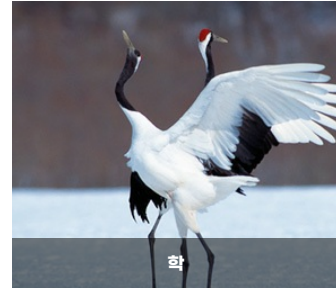

학

시화 - 백목련

목포를 상징하는 꽃

백목련(☒☒☒) 목련과의 교목으로 그 품격이 고매하고 우아하며 같은 '목'자 들림의 상통성을 갖는다. 초봄 일찍이 흰 봉우리의 꽃을 앞 먼저 피어 올려서 그의 자태를 자랑하여 '문화예술의 깊은 뜻과 순진한 목포인'을 상징한다.

시목 - 비파

목포를 상징하는 나무

비파(☒☒) 장미과의 상록수로 목포지역에서 재배되며, 꽃은 추운 겨울에 고통을 이겨내고 꽃망울을 터뜨리는 특이한 생리는 인내와 끈기가 있는 목포인의 기질을 상징. 열매는 부귀와 불변을 상징하며 잎줄기는 우아한 품위를 상징한다.

시조 - 학

목포를 상징하는 새

학(☒) 삼학도 전설에 등장하는 장수(☒☒),복록(☒☒)의 길조로 순고(☒☒)한 신비의 자태같은 품위와 멋과 낭만의 목포 예술인 기질 간직.