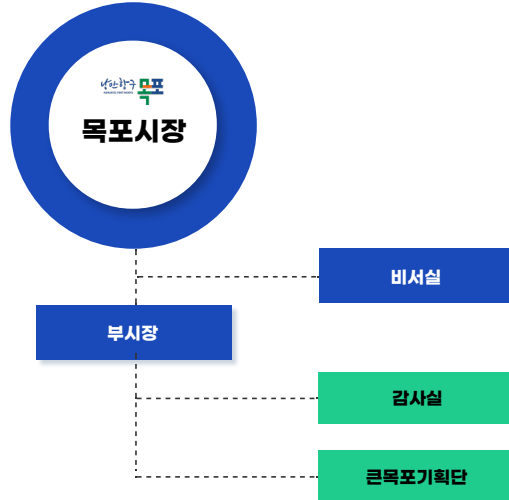

# *Web Contents*

---

2024년 05월 07일 23시 58분

직원검색은 상단 통합검색을 이용하세요

기획청년국				
기획예산과	청년연구과	홍보과	세정과	회계과
· 기획	· 청년정책	· 홍보기획	· 세정	· 경리
· 예산	· 청년지원	· 전략홍보	· 부과1	· 계약
· 정책개발	· 일자리	· 뉴미디어	· 부과2	· 재산관리
· 법무혁신	· 인구정책		· 재산세	· 청사관리
· 납세자보호	· 스마트그린산단		· 과표조사	· 운전지원
			· 지방소득세	· 스마트정보과
			· 정수1	· 디지털정책
			· 정수2	· 정보산업
			· 세외수입	· 정보통계
				· 정보보호
				· 정보통신

자치행정복지국				
자치행정과	사회복지과	노인장애인과	여성가족과	민원봉사실
· 서무	· 복지행정	· 노인복지	· 보육	· 민원
· 시정	· 기초생활보장	· 장애인복지	· 아동청소년	· 가족관계등록
· 인사	· 자원봉사	· 복지시설	· 여성정책	· 토지관리
· 후생복지	· 통합조사관리1	· 자활주거복지	· 드림스타트	· 지적
· 기록물관리	· 통합조사관리2		· 아동보호	· 공간정보
· 고향사랑	· 희망복지지원			· 지적재조사
· 비서실				
· 파견및장기교육				
· 퇴직준비교육파견				