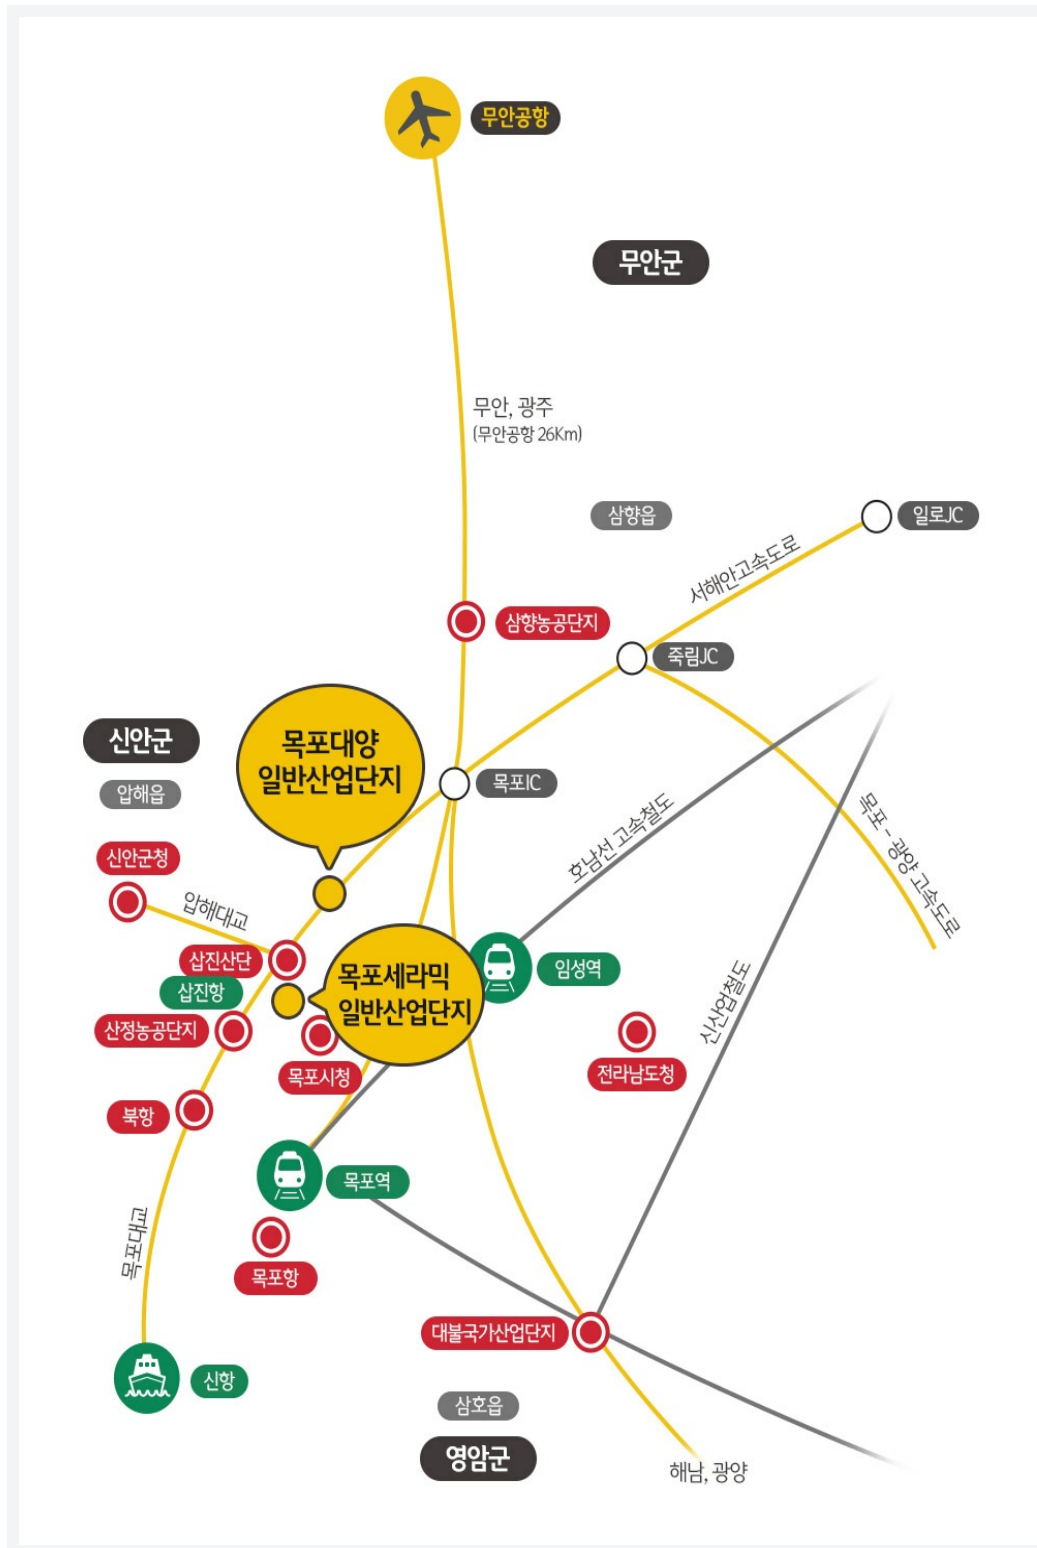

Web Contents

2024년 05월 09일 14시 28분

산업단지 위치	목포대양일반산업단지	목포대양일반산업단지분...	목포세라믹일반산업단지
산업단지임주기업 현황	투자기업지원제도	입지 및 투자여건	홍보물(동영상, 브로셔)
공지사항			

분양문의

· 목포시청 기업유치실 : 061-270-8888

COPYRIGHT © MOKPO-SI. ALL RIGHT RESERVED.

MokPo - Si
Web Contents