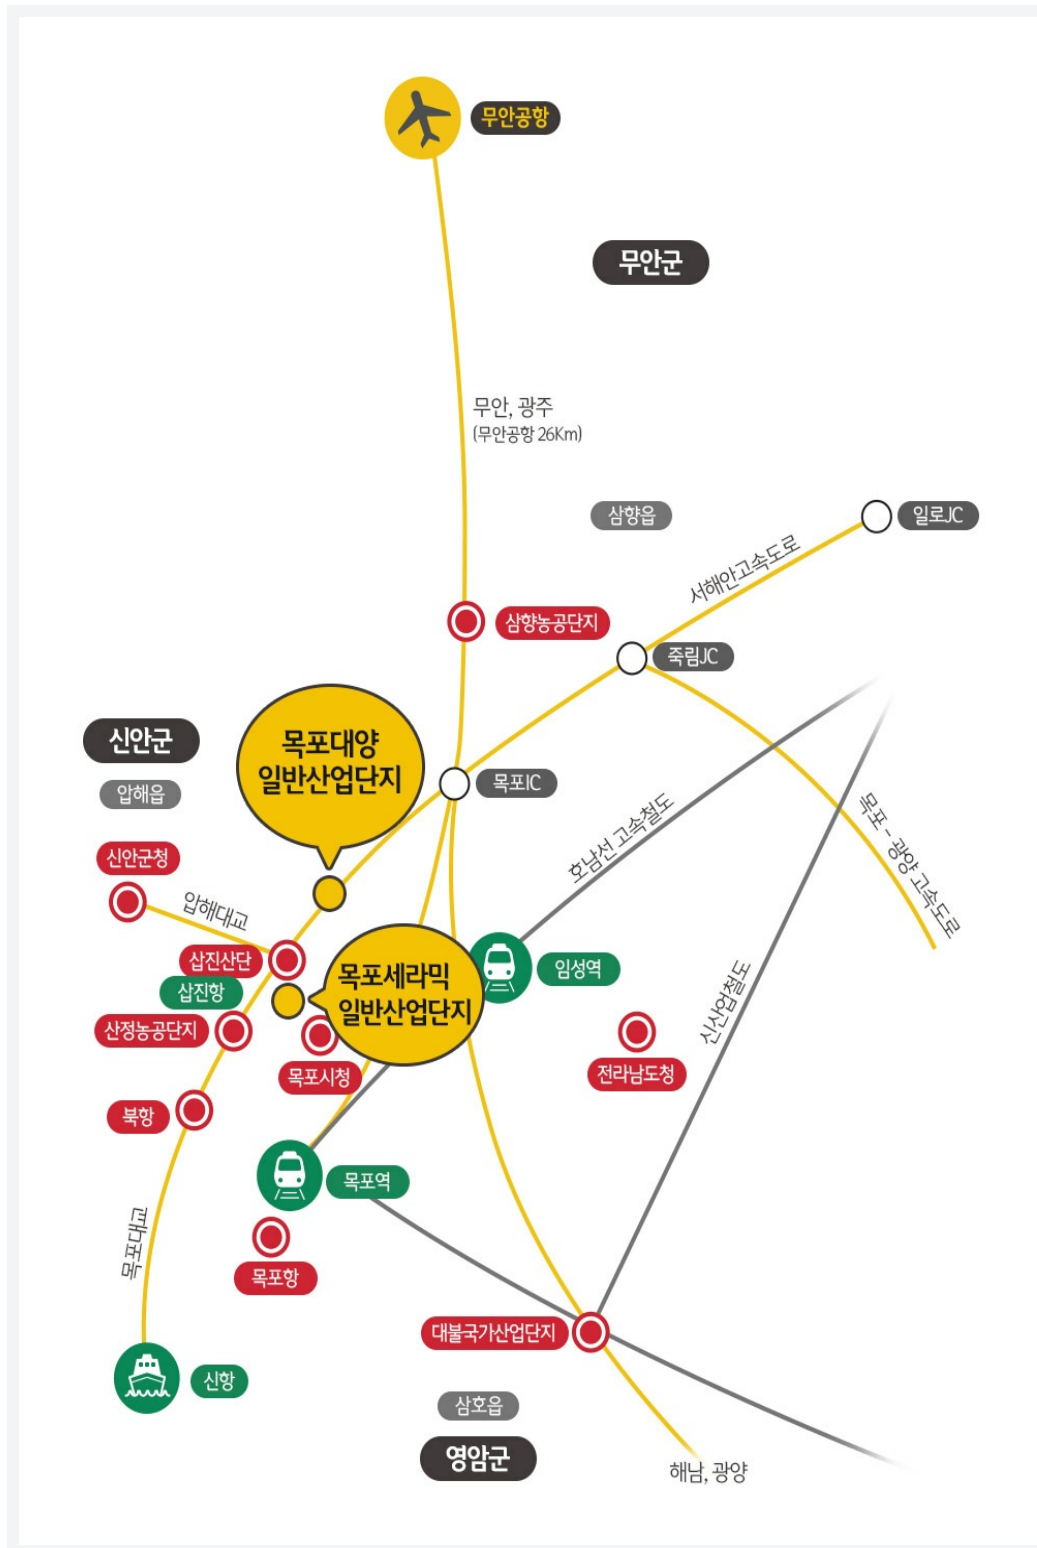

# *Web Contents*

---

2024년 04월 28일 08시 30분

<b>산업단지 위치</b>	목포대양일반산업단지	목포대양일반산업단지분...	목포세라믹일반산업단지
산업단지임주기업 현황	투자기업지원제도	입지 및 투자여건	홍보물(동영상, 브로셔)
공지사항			