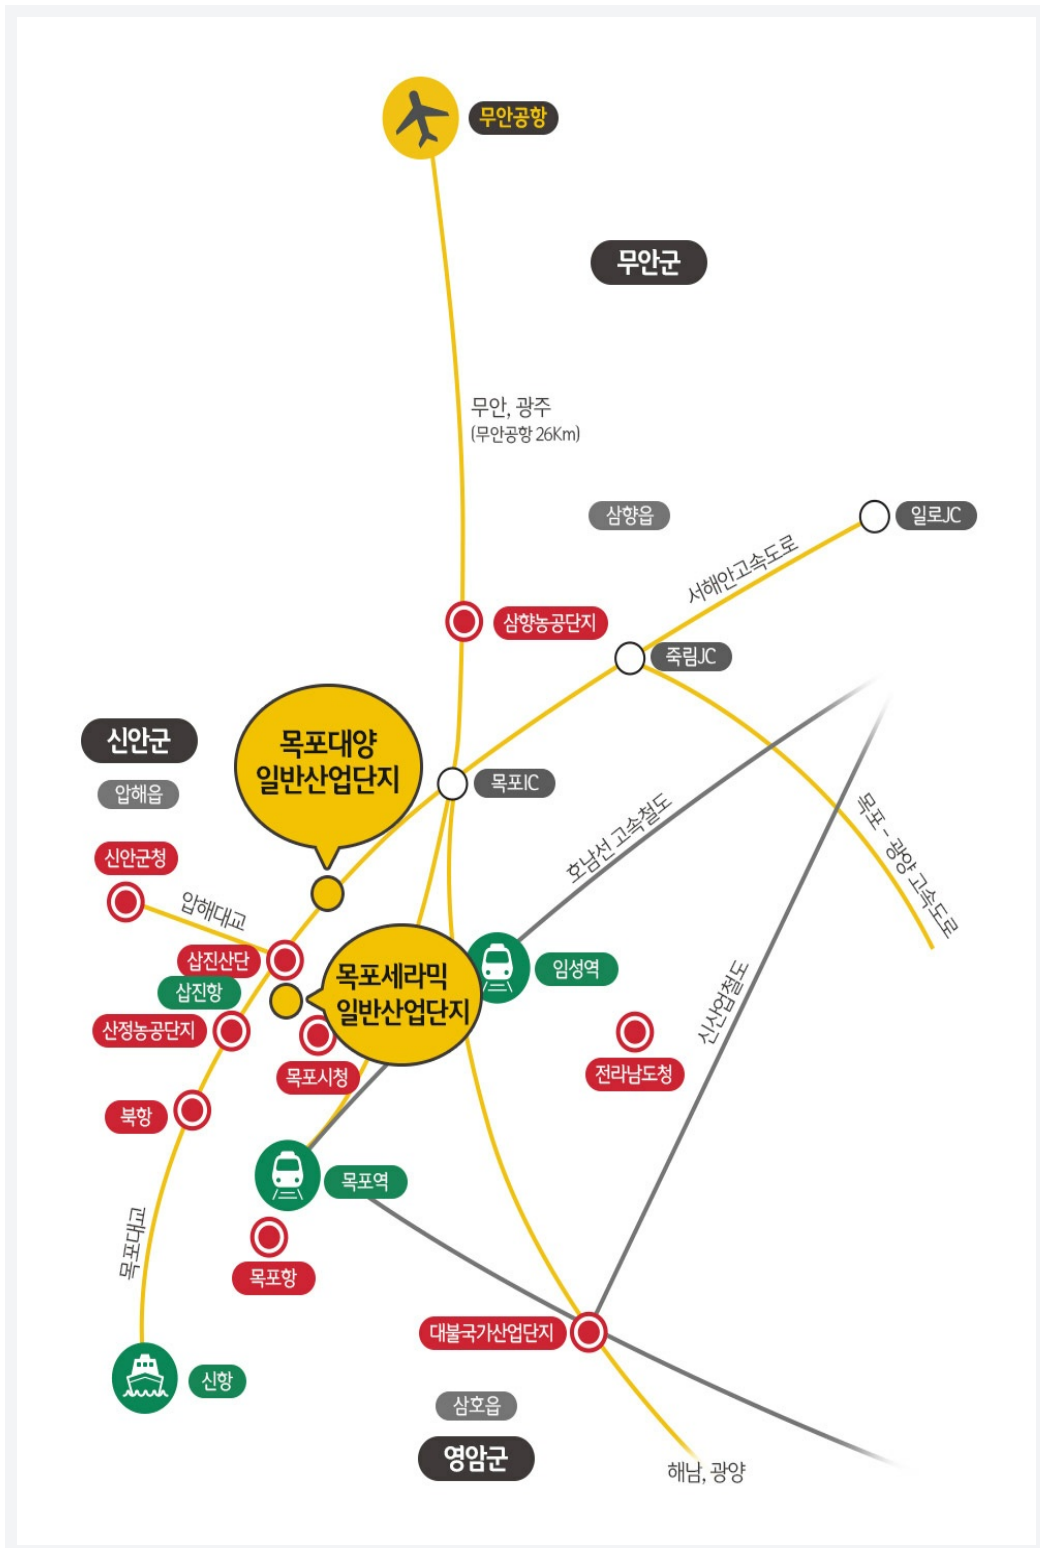

Web Contents

2025년 01월 21일 16시 57분

산업단지 위치	목포대양일반산업단지	목포대양일반산업단지분...	목포세라믹일반산업단지
산업단지임주기업 현황	투자기업지원제도	입지 및 투자여건	홍보물(동영상, 브로셔)
공지사항			

분양문의

· 목포시청 전략산업과 : 061-270-8888

COPYRIGHT © MOKPO-SI. ALL RIGHT RESERVED.

MokPo - Si
Web Contents