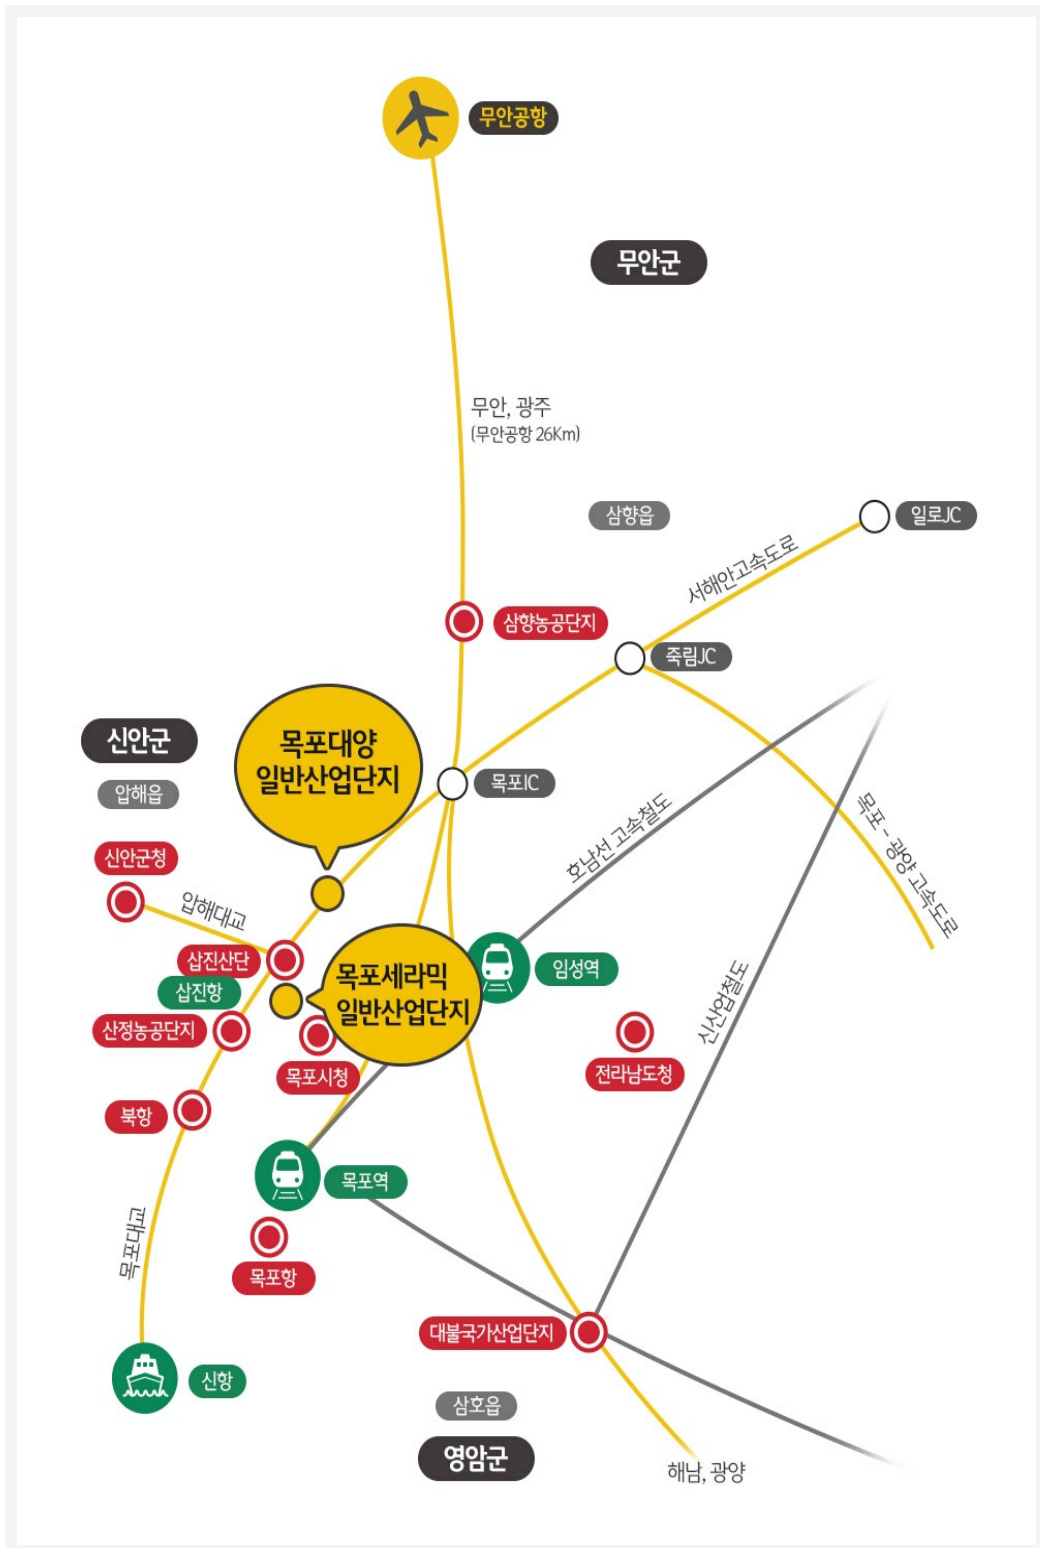

Web Contents

2024년 04월 29일 05시 49분

산업단지 위치	목포대양일반산업단지	목포대양일반산업단지분...	목포세라믹일반산업단지
산업단지임주기업 현황	투자기업지원제도	입지 및 투자여건	홍보물(동영상, 브로셔)
공지사항			

분양문의

· 목포시청 기업유치실 : 061-270-8888

COPYRIGHT © MOKPO-SI. ALL RIGHT RESERVED.

MokPo - Si
Web Contents