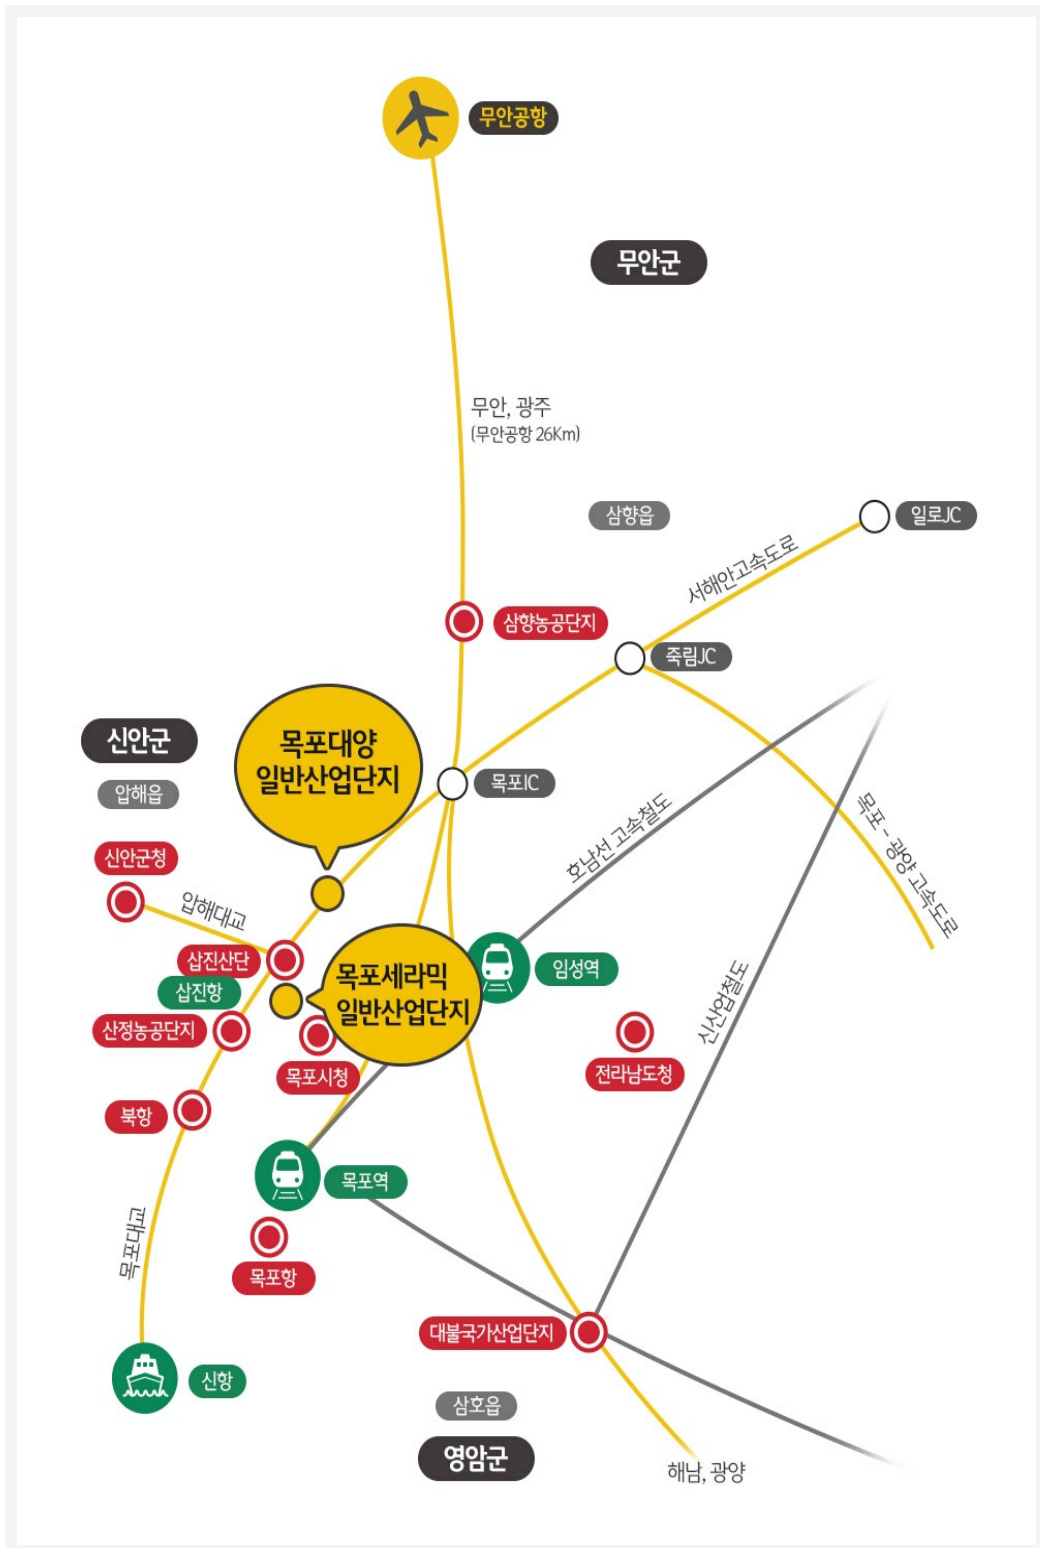

Web Contents

2024년 12월 14일 00시 10분

산업단지 위치	목포대양일반산업단지	목포대양일반산업단지분...	목포세라믹일반산업단지
산업단지임주기업 현황	투자기업지원제도	입지 및 투자여건	홍보물(동영상, 브로셔)
공지사항			

분양문의

· 목포시청 전략산업과 : 061-270-8888

COPYRIGHT © MOKPO-SI. ALL RIGHT RESERVED.

MokPo - Si
Web Contents