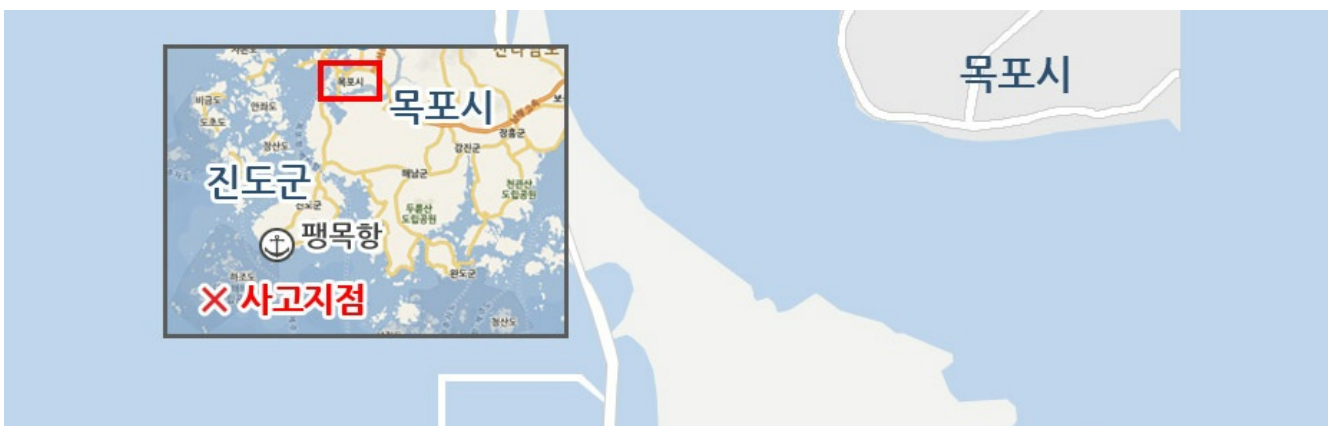

# 목차

목차	2
오시는길	3
오시는길 안내	3
신항만 거치 장소	3
임시주차장 안내	3

## 오시는길 안내

- 58762) 전라남도 목포시 신항로294번길 45 목포신항만
- Tel. 061-460-8114

- 서해안고속도로 이용(22분) : 목포톨게이트 → 목포 IC → 목포 북향 방면 → 목포대교 → 신항만
- 국도1호선 이용(20분) : 목포 IC → 목포 북향 방면 → 목포대교 → 신항만
- 국도2호선 · 남해고속도로 이용(23분) : 서영암 IC → 삼호읍 → F1경기장 → 영암교차로 → 현대삼호아파트 → 신항만

## 신항만 거치 장소

### 임시주차장 안내

- 주 소 : 목포시 달동 1346번지
- 주차대수 : 700대
- 주차면적 : 20,000평방미터

목포신항 세월호 거치장소를 찾는 방문객(분)이 감소함에 따라 단계별로 축소운영 하고 있는 셔틀버스 운영을 8. 28일자로 운영 중지 하고자 하오니, 양해해주시기 바랍니다.

COPYRIGHT © MOKPO-SI. ALL RIGHT RESERVED.