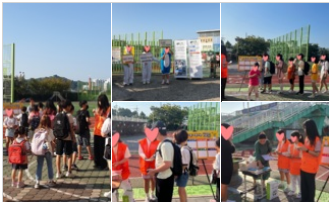

Web Contents

2024년 04월 29일 17시 44분

15개 총 361건 제목 검색어를 입력하세요

237 공유
[상담센터] 전라남도청소년박람회...
 2023-10-05
 목포시청소년상담복지센터

195 공유
[꿈드림] 23. 제2회 전라남도교...
 2023-09-26
 목포시학교밖청소년지원센터

176 공유
[꿈드림] 2023. 직업역량강화 프...
 2023-09-25
 목포시학교밖청소년지원센터