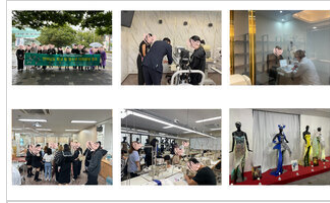

Web Contents

2024년 04월 29일 17시 44분

15개 총 361건 제목 검색어를 입력하세요

237 공유
[상담센터] 전라남도청소년박람회...
 2023-10-05
 목포시청소년상담복지센터

195 공유
[꿈드림] 23. 제2회 전라남도교...
 2023-09-26
 목포시학교밖청소년지원센터

176 공유
[꿈드림] 2023. 직업역량강화 프...
 2023-09-25
 목포시학교밖청소년지원센터